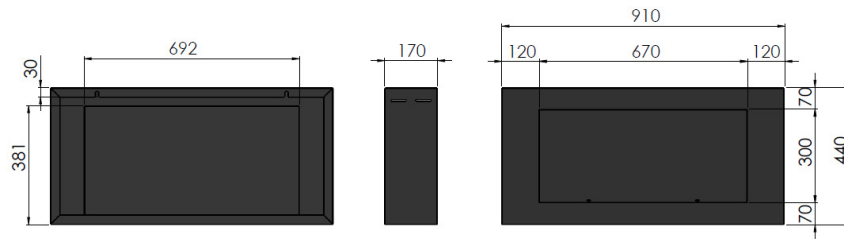

SIMPLE *fire*

PRODUCT  
CARD

BLACKBOX 910

WYMIARY/ DIMENSION: 910mm x 440mm x 170mm

Typ - prosty montaż - do zawieszenia na ścianie.

## WERSJA WYŁĄCZNIE Z SZYBĄ

SZYBYW STANDARDZIE PROSTE, HARTOWANE 4mm  
 (WYMIAR - 600mm x 100mm)  
 PALNIK - 450 mm (pojemność - 1L)  
 CZAS SPALANIA - 1,5-2 godziny  
 TYP PALNIKA - PROSTY INOX  
 MATERIAŁ - stal malowana proszkowo  
 IZOLACJA - brak  
 KOLOR STANDARDOWY - czarny  
 WAGA- 15kg