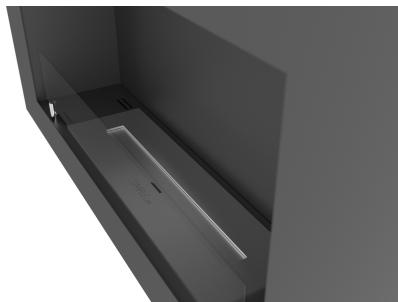

SIMPLE *fire*

PRODUCT  
CARD

BLACKBOX 910

WYMIARY/ DIMENSION: 910mm x 440mm x 170mm

Typ - prosty montaż - do zawieszenia na ścianie.

## WERSJA WYŁĄCZNIE Z SZYBĄ

SZYBYW STANDARDZIE PROSTE, HARTOWANE 4mm  
 (WYMIAR - 600mm x 100mm)  
 PALNIK - 450 mm (pojemność - 1L)  
 CZAS SPALANIA - 1,5-2 godziny  
 TYP PALNIKA - PROSTY INOX  
 MATERIAŁ - stal malowana proszkowo  
 IZOLACJA - brak  
 KOLOR STANDARDOWY - czarny  
 WAGA- 15kg

Posiada system odpowietrzający, który zapobiega powstaniu ciśnienia pod palnikiem przy ewentualnym przelaniu paliwa. Dzięki dodatkowemu zbiornikowi pod palnikiem, system ten zapobiega wypłynięciu paliwa poza biokominek. Szyby montowane na mocowaniach inox.

Wkład z włókna ceramicznego podnosi bezpieczeństwo, a także wydłuża i optymalizuje proces palenia. Listwa z dwoma uchwytami pozwala na regulację płomienia oraz służy do zagaszania. Pamiętaj, nigdy nie dolewaj paliwa w trakcie palenia. Zanim dolejesz paliwa, upewnij się że kominek jest wygaszony i ostygnięty.