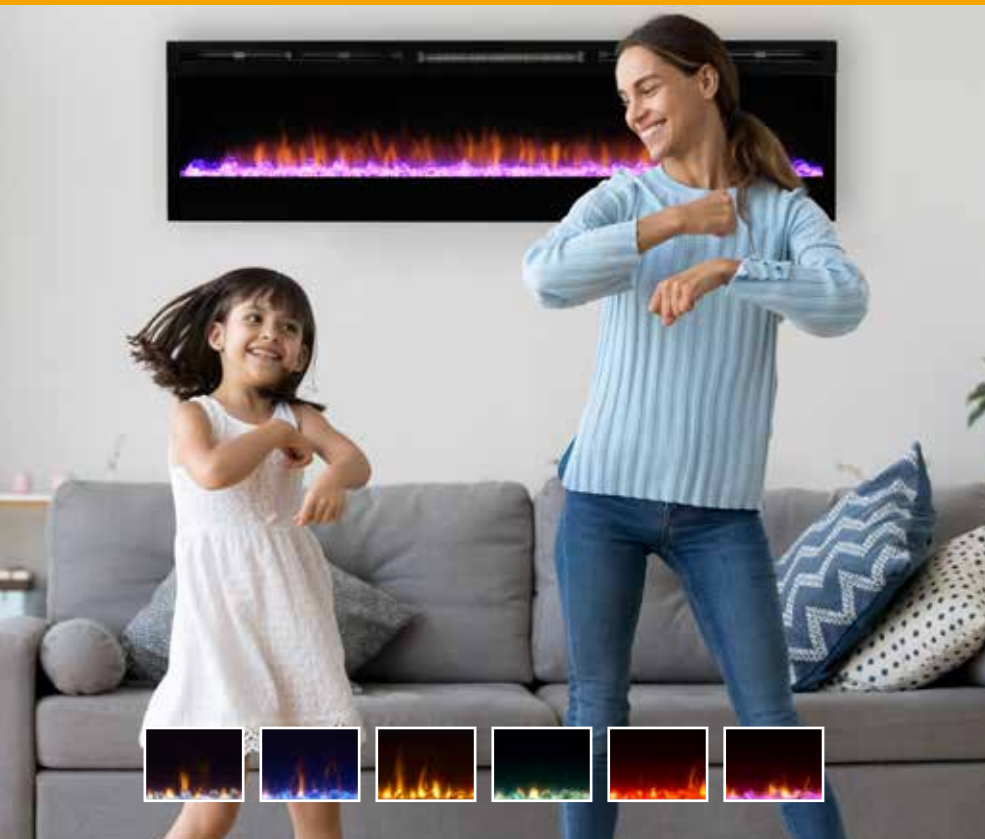

Prism 34 | 50 | 74

230V/50Hz | 15 / 19 / 24 W

Experience Better Living

Kominki ścienne

Panoramyczne kominki Prism stanowią prawdziwą ozdobę każdej przestrzeni. Wszystko za sprawą akrylowych kostek lodu imitujących diamenty, które wraz z płomieniami tworzą wyjątkowo estetyczną kompozycję. Palenisko dodatkowo posiada opcję podświetlenia siedmioma barwami, które budują nastrój dostosowany do potrzeb chwili lub charakteru wnętrza. Dzięki pilotowi zdalnego sterowania oraz wydajnemu modułowi grzewczemu, modele te zapewniają komfort użytkowania oraz atmosferę ciepła w każdym pomieszczeniu. Urządzenia mogą być zainstalowane na ścianie, jak również we wnęce ściennej i dostępne są w trzech rozmiarach.

- Palenisko z akrylowymi kostkami lodu z możliwością podświetlenia w sześciu kolorach
- Urządzenia przeznaczone do montażu natynkowego lub podtynkowego
- Wyświetlacz cyfrowy zintegrowany ze szklaną obudową
- Cyfrowy termostat umożliwiający regulację temperatury

1-stronny.

Technologia Optiflame kreuje obraz hipnotyzujących płomieni unoszących się nad wielobarwnym paleniskiem.

Niczym niezakłócony obraz płomieni dzięki bezramkowej obudowie kominka.

Energooszczędne, bezobsługowe oświetlenie LED.

Możliwość zmiany barw efektu płomienia.

Wydajny, bezpieczny w użytkowaniu termowentylator zapewnia dodatkową funkcję grzania.

Steruj wszystkimi funkcjami kominka nie wstając z wygodnej kanapy.

Dodatkowe sterowanie za pomocą ekranu dotykowego umieszczonego w górnej części wkładu.