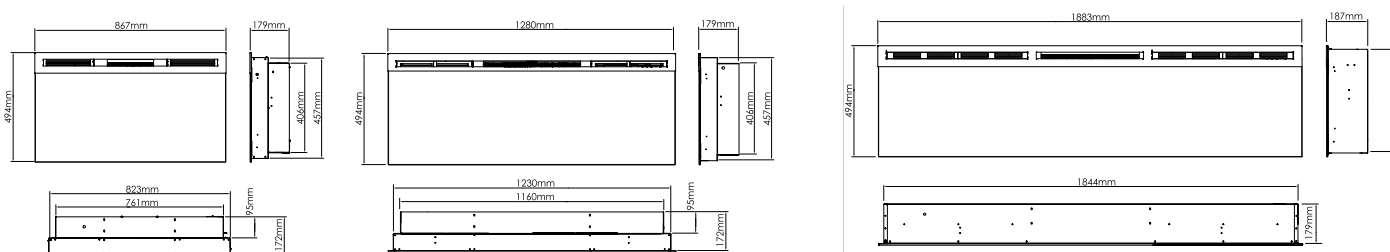

Powłoka szyby zapobiega powstawaniu refleksów świetlnych.

Prism 34 | 50 | 74

230V/50Hz | 15 / 19 / 24 W

Experience Better Living

Wymiary produktu

Specyfikacja techniczna

| | Prism 34" | Prism 50" | Prism 74" |
|---|-----------------------------|-----------------------------|-----------------------------|
| Efekt płomienia | Optiflame® | Optiflame® | Optiflame® |
| Numer katalogowy | 208378 | 209900 | 209917 |
| Numer GTIN | 5011139208378 | 5011139209900 | 5011139209917 |
| Model | Kominek ścienny do zabudowy | Kominek ścienny do zabudowy | Kominek ścienny do zabudowy |
| Widok na palenisko | 1-stronny | 1-stronny | 1-stronny |
| Kolor | Czarny | Czarny | Czarny |
| Dekoracja paleniska | Akrylowe kostki lodu | Akrylowe kostki lodu | Akrylowe kostki lodu |
| Wymiary zewnętrzne (szer. x wys. x gł.) [cm] | 82,3x45,7x17,2 | 123x45,7x17,2 | 184,4x46,7x17,2 |
| Wymiary do zabudowy (szer. x wys. x gł.) [cm] | 82,8x46,2x17,5 | 123,5x46,2x17,5 | 184,9x46,2x17,5 |
| Sterowanie | Pilot, sterowanie manualne | Pilot, sterowanie manualne | Pilot, sterowanie manualne |
| Efekty dźwiękowe | Nie | Nie | Nie |
| Oświetlenie | LED | LED | LED |
| Zmiana koloru płomienia | Tak | Tak | Tak |
| Regulowana jasność płomienia | Tak | Tak | Tak |
| Regulowana prędkość płomienia | Tak | Tak | Tak |
| Górne oświetlenie paleniska | Nie | Nie | Nie |
| Dolne oświetlenie paleniska | Tak | Tak | Tak |
| Funkcja grzania | Tak | Tak | Tak |
| Grzanie, moc w trybie 1 [W] | 600 | 600 | 600 |
| Grzanie, moc w trybie 2 [W] | 1200 | 1200 | 1200 |
| Zużycie energii przez efekty optyczne [W] | 15 | 19 | 24 |
| ComforSaver | Nie | Nie | Nie |
| Masa produktu [kg] | 23,5 | 32,5 | 51 |
| Długość kabla zasilającego | 1,5 m | 1,5 m | 1,5 m |
| Gwarancja | 2 lata | 2 lata | 2 lata |
| Akcesoria | - | - | - |